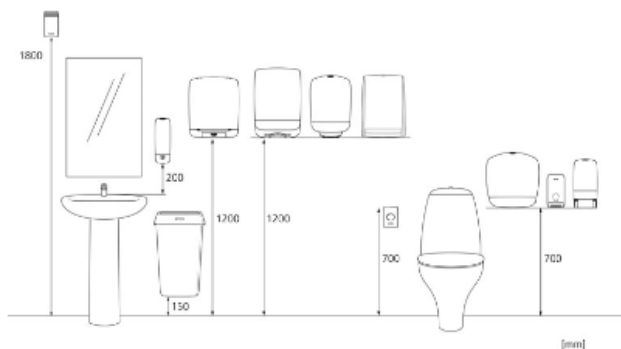

2,1 kg

6414300992967

Transportpalette

x 800 mm
y 1286 mm
z 1200 mm

57

145,1 kg

6414305992962

Maßangaben und Installation