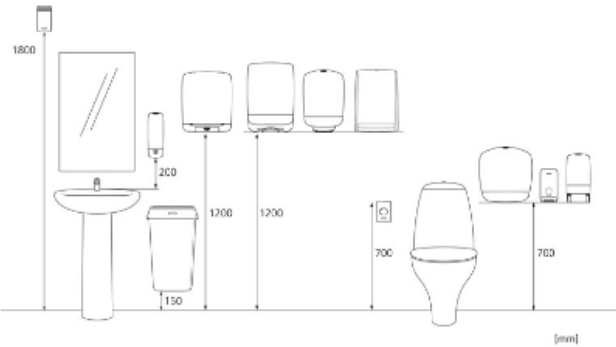

## Verbraucherpackung

x 275 mm  
y 330 mm  
z 132 mm

Stainless steel

2,11 kg

## Transportpalette

x 800 mm  
y 1200 mm  
z 1200 mm

56

154,2 kg

6414305988361

**Maßangaben und Installation**

**Zugehörige Produkte**

343275  
Katrin Classic Hand  
Towel C-fold 2