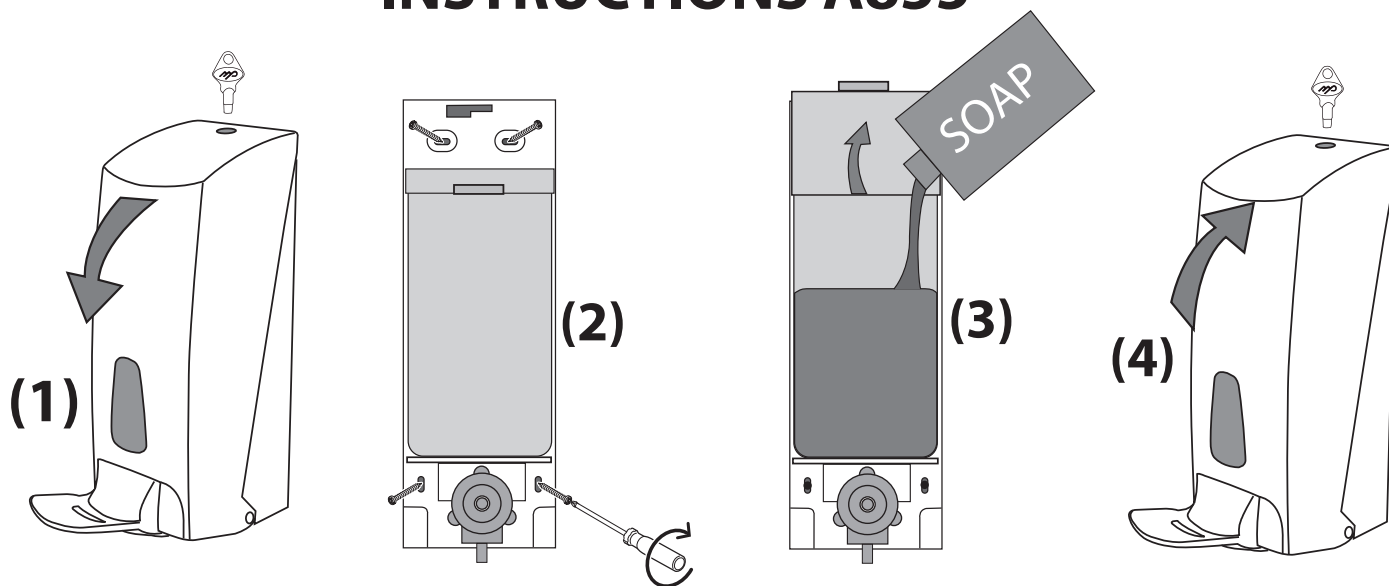

INSTRUCTIONS A855

- 1) Aprire il dispenser con la chiave in dotazione
- 2) Fissare il dispenser alla parete con le viti in dotazione
- 3) Aprire il coperchio della vaschetta e riempirla con il sapone a liquido
- 4) Chiudere il coperchio della vaschetta, chiudere il dispenser con la chiave e premere lentamente il pulsante più volte fino alla fuoriuscita della schiuma

- 1) *Open the dispenser with the key supplied*
- 2) *Fix the dispenser on the wall with screws*
- 3) *Open the container and fill it with Foam liquid Soap*
- 4) *Close the container, close the dispenser with the key and push slowly the button until dispensing foam*

110-120 cm.