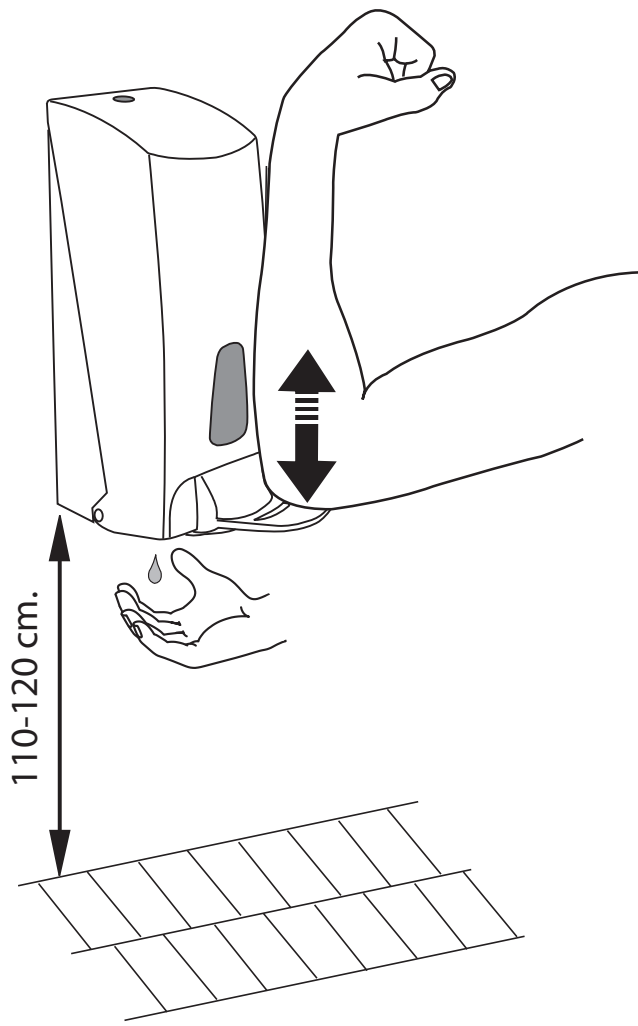

INSTRUCTIONS A855

- 1) Aprire il dispenser con la chiave in dotazione
- 2) Fissare il dispenser alla parete con le viti in dotazione
- 3) Aprire il coperchio della vaschetta e riempirla con il sapone a liquido
- 4) Chiudere il coperchio della vaschetta, chiudere il dispenser con la chiave e premere lentamente il pulsante più volte fino alla fuoriuscita della schiuma

- 1) *Open the dispenser with the key supplied*
- 2) *Fix the dispenser on the wall with screws*
- 3) *Open the container and fill it with Foam liquid Soap*
- 4) *Close the container, close the dispenser with the key and push slowly the button until dispensing foam*

110-120 cm.